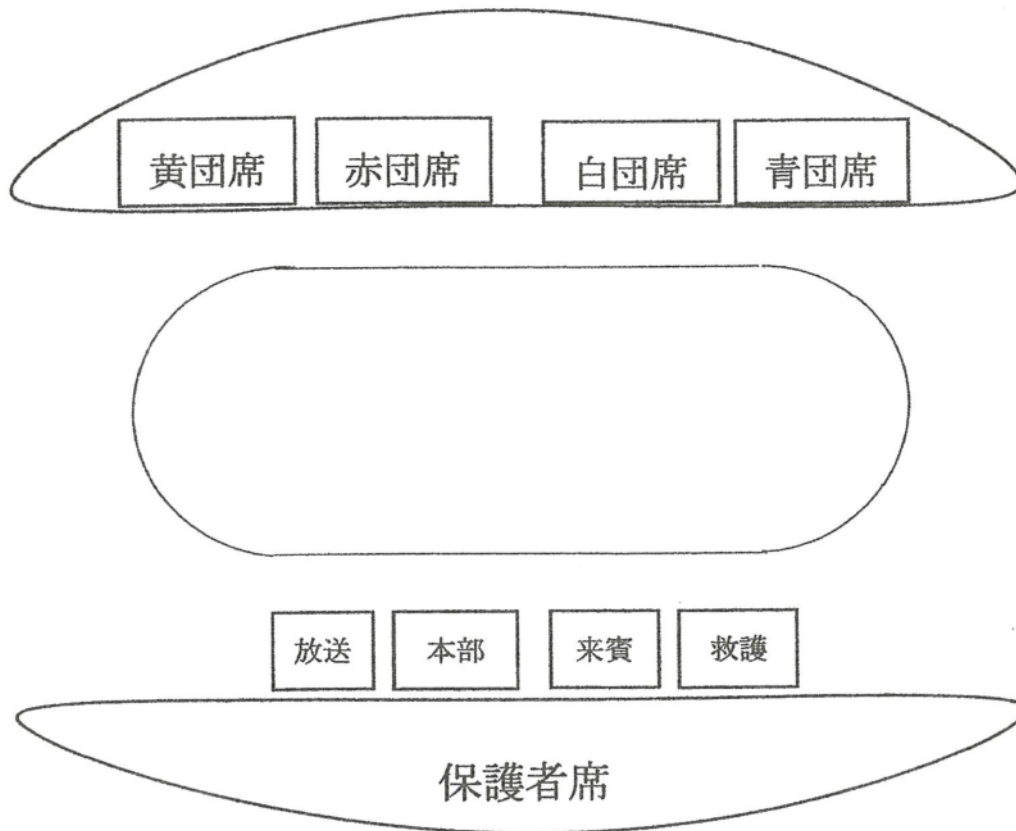

《 開 会 式 》

1. 成績発表
2. 優勝旗授与
3. 講評
4. お祈り・校歌
5. 閉会宣言

■備考

- ・貴重品の管理は各自で行ってください。
 - ・ごみは必ず持ち帰っていただくようご協力をお願いいたします。
 - ・保護者の皆様は、所定の保護者席での観覧にご協力をお願いいたします。
 - ・駐車場は本校の貸し切りではありません。
- すべての方が気持ちよく施設を利用できるよう駐車マナーに十分ご配慮ください。
 (「ドーム駐車場」または「メイン駐車場」への駐車をお願いいたします。)